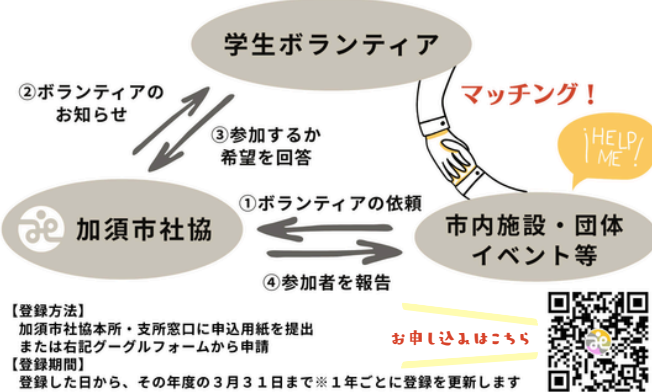

登録学生ボランティア説明会

令和8年2月28日(土)、加須市社会福祉協議会の会議室で「加須市社協登録学生ボランティア説明会」を開催しました。今回の説明会では、アイスブレイクとして「バグー」を実施！緊張がほぐれたと参加者の皆さんにも好評でした。アイスブレイク後は、加須市社会福祉協議会や学生ボランティアについて学生の皆さんに知っていただきました。自己紹介を行い、お互いのことを知ったところで、ボランティアについてグループワークを実施しました。ボランティアトークで盛り上がり、社協職員も楽しい時間を過ごさせていただきました。

加須市社協登録学生ボランティアとは、ボランティアをしてみたい人とボランティアをお願いしたい人のマッチングを円滑に進めるため、新しく始まった取り組みで、対象は加須市でのボランティア活動に興味・関心がある中学生以上の学生です。登録をした方にボランティア情報が直接メールで届くので、参加希望の回答をするだけで簡単にボランティアができます！詳細は加須市社協HPをご覧ください。

ボランティアマッチングの流れ

**学生ボランティアは随時募集中！
お問い合わせは加須市社協のボランティアセンターまで！**